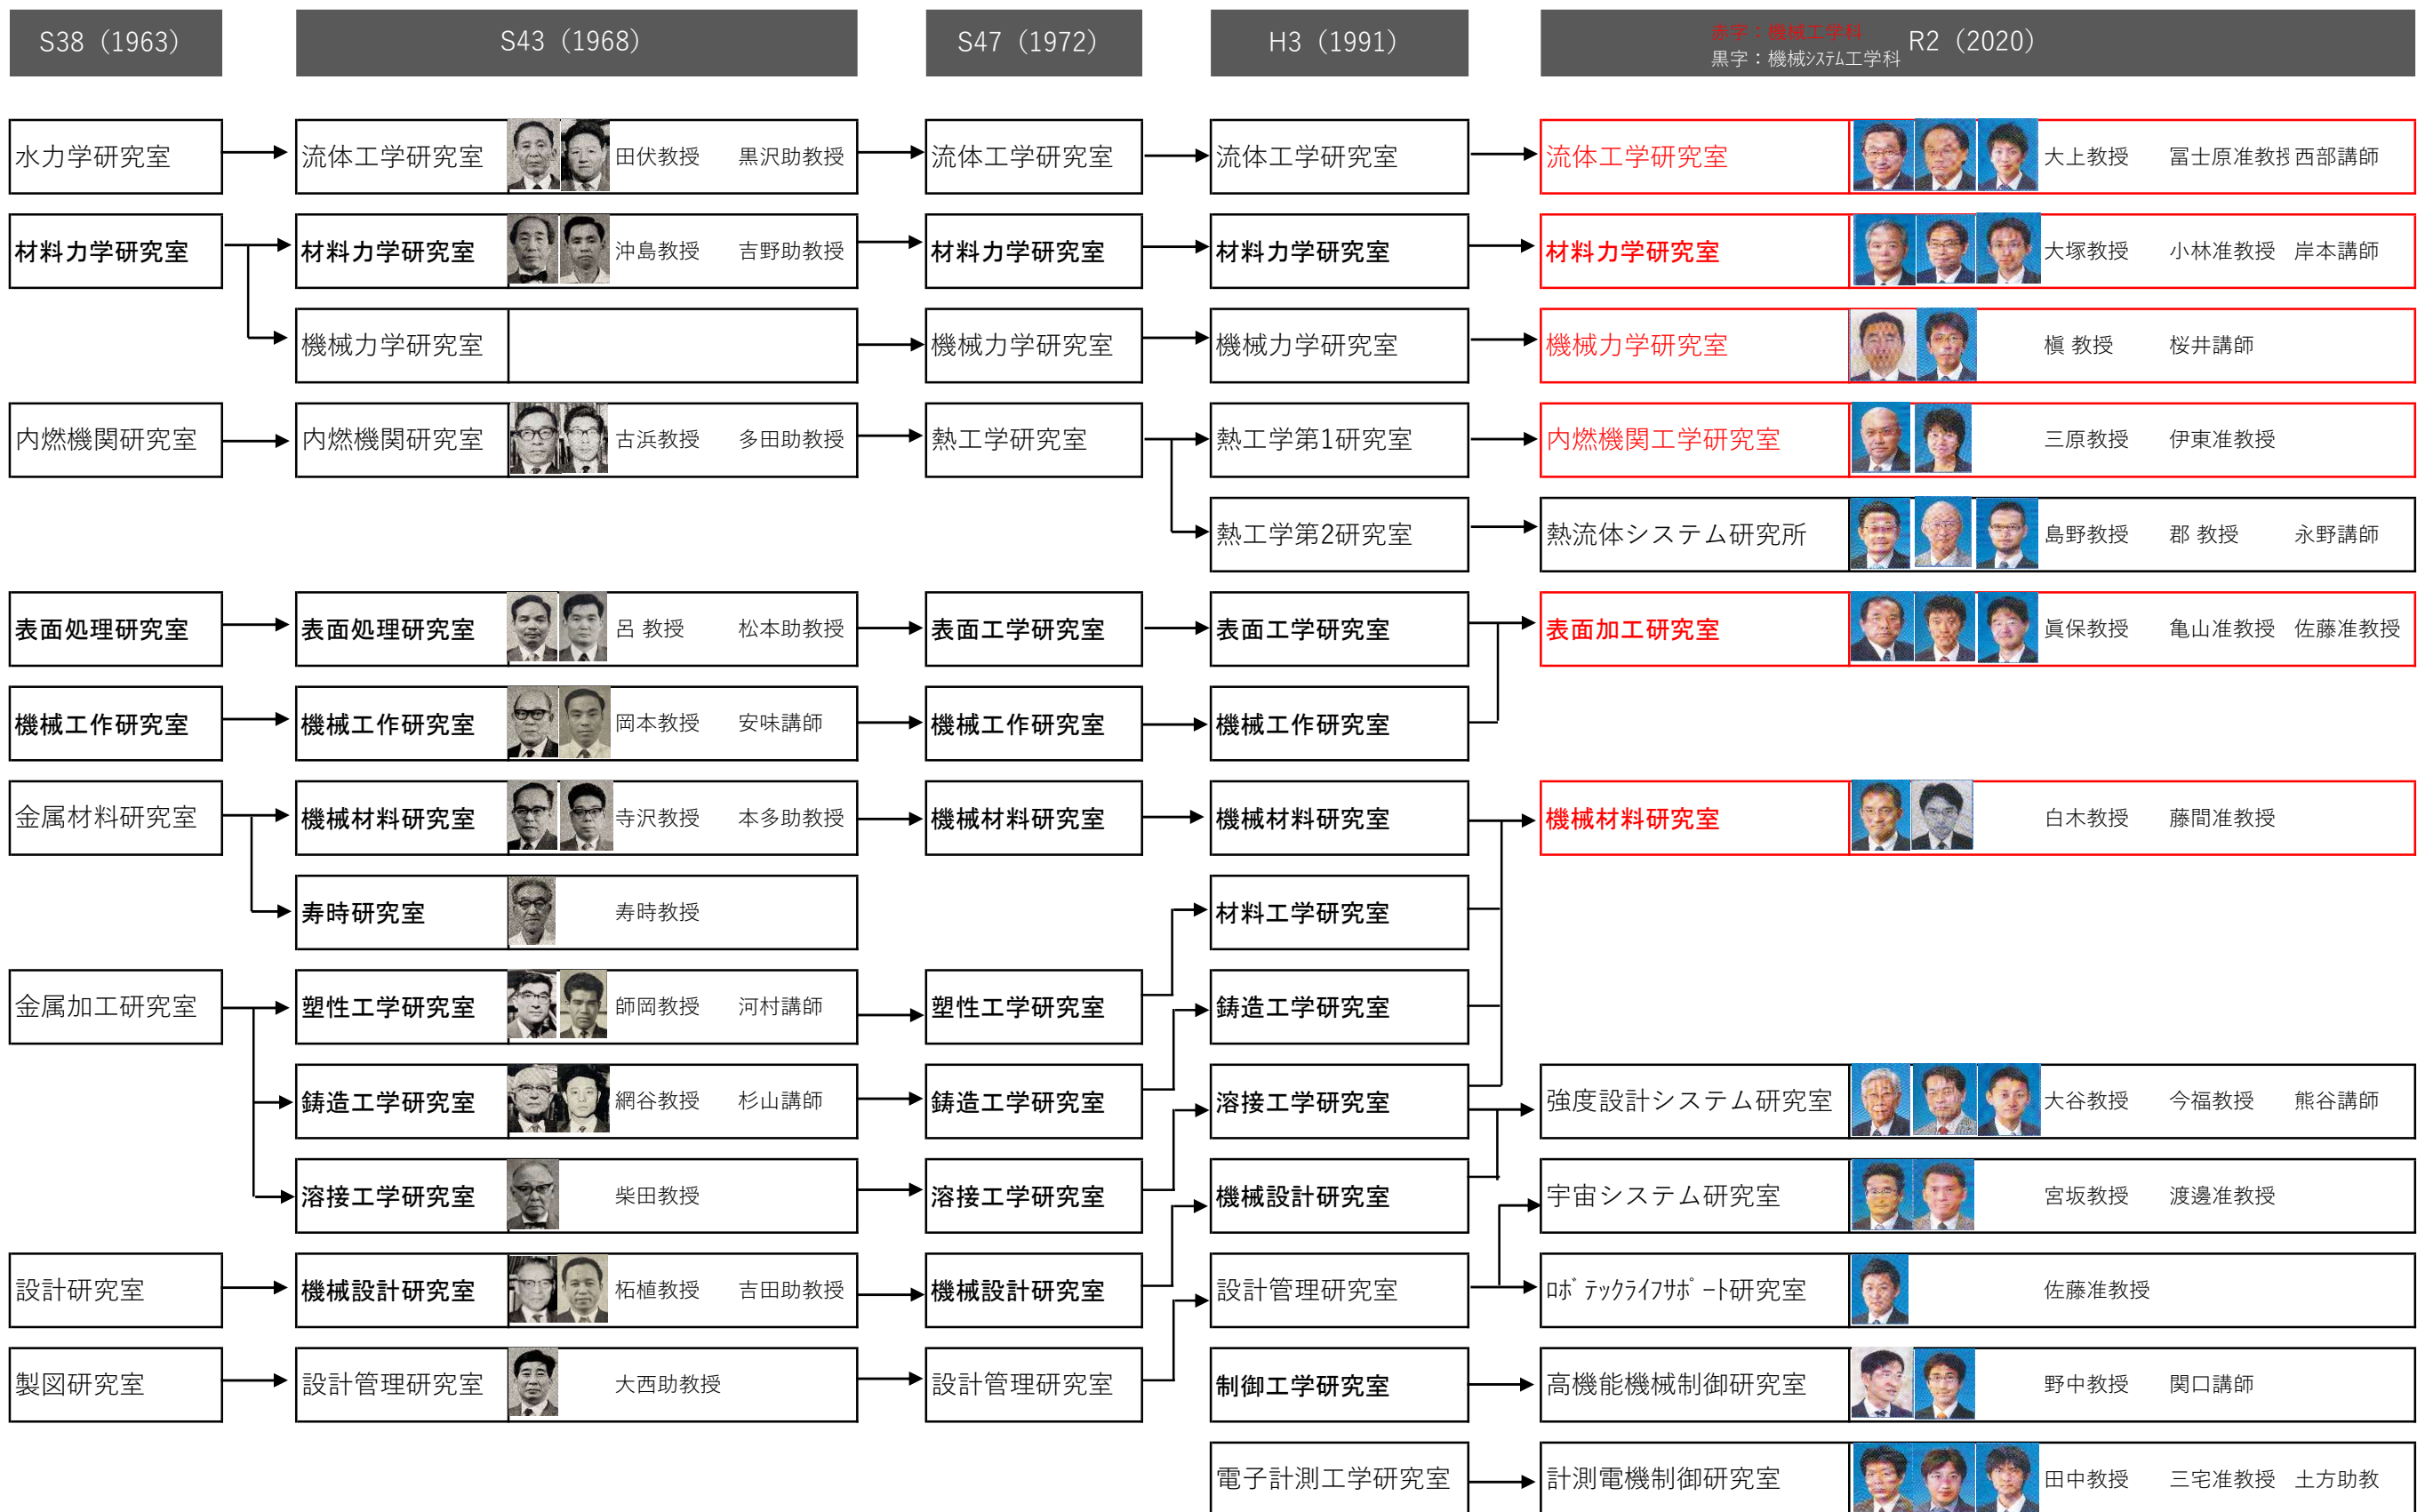

研究室の変遷 (機械工学科・機械システム工学科)

赤字：機械工学科
黒字：機械システム工学科